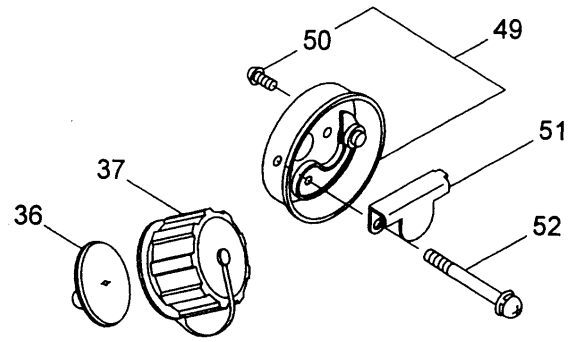

3.BL6700SP (CE) CARBURETOR

Ref.No.	Part No.	Part Name	Q'ty	Remarks
3-1	627550	Gasket	1	11060-2384
3-2	625867	Adapter	1	41077-2067
3-3	625868	Screw	2	214B0616
3-4	628089	Gasket	1	11060-2439
3-5	594598	Nut	2	92015-2097
3-6	579565	Screw	2	233B0520
3-7	625866	Insulator	1	16073-2185
3-8	634428	Gasket	1	11061-2070
3-9	634429	Carburetor Ass'y	1	Incl.10-34 15003-2783
3-10	626812	Body Ass'y	1	Incl.11-16 16160-2101
3-11	624430	Filter	1	14043-2051
3-12	624434	Spring	1	92144-2308
3-13	624433	Pin	1	92043-2094
3-14	624429	Lever	1	16055-2051
3-15	624432	Screw	1	92009-2336
3-16	624431	Float Valve	1	16030-2078
3-17	598407	Gasket	1	11060-2111
3-18	944219	Diaphragm	1	43028-2054
3-19	598413	Body	1	16160-2089
3-20	577191	Priming Pump	1	49043-2067
3-21	598409	Primer Pump Cover	1	14090-2017
3-22	598417	Screw	4	92009-2337
3-23	577179	Screw	2	92009-2277
3-24	624525	Bracket	1	11049-2006
3-25	598418	Screw	1	92009-2354
3-26	624530	Nut	1	92015-2145
3-27	577182	O-Ring	1	92055-2147
3-28	628092	Main Jet	1	#52 92063-2365
3-29	598415	Arm	1	21083-2073
3-30	624532	Washer	1	92200-2074
3-31	577175	Snap Ring	1	92033-2078
3-32	624528	Packing	1	43049-2060
3-33	577184	Gasket	1	11009-2757
3-34	577185	Diaphragm	1	43028-2067
3-35	625872	Fuel Filter	1	49019-2085
3-36	630564	Valve	1	49116-2064
3-37	625871	Cap Ass'y	1	51048-2078
3-38	597949	Fuel Tank Grommet	1	92071-2142
3-39	597948	Fuel Filter Clamp	2	92170-2080
3-40	625873	Tube	1	3x5x250L 92190-2164
3-41	625874	Tube	1	3x6x130L 92191-2049
3-42	636763	Muffler Ass'y	1	Incl.43-45 49069-2373
3-43	634366	Screw	4	92009-2446
3-44	634430	Spark Arrester	1	18077-2116
3-45	634360	Gasket	1	11061-2061