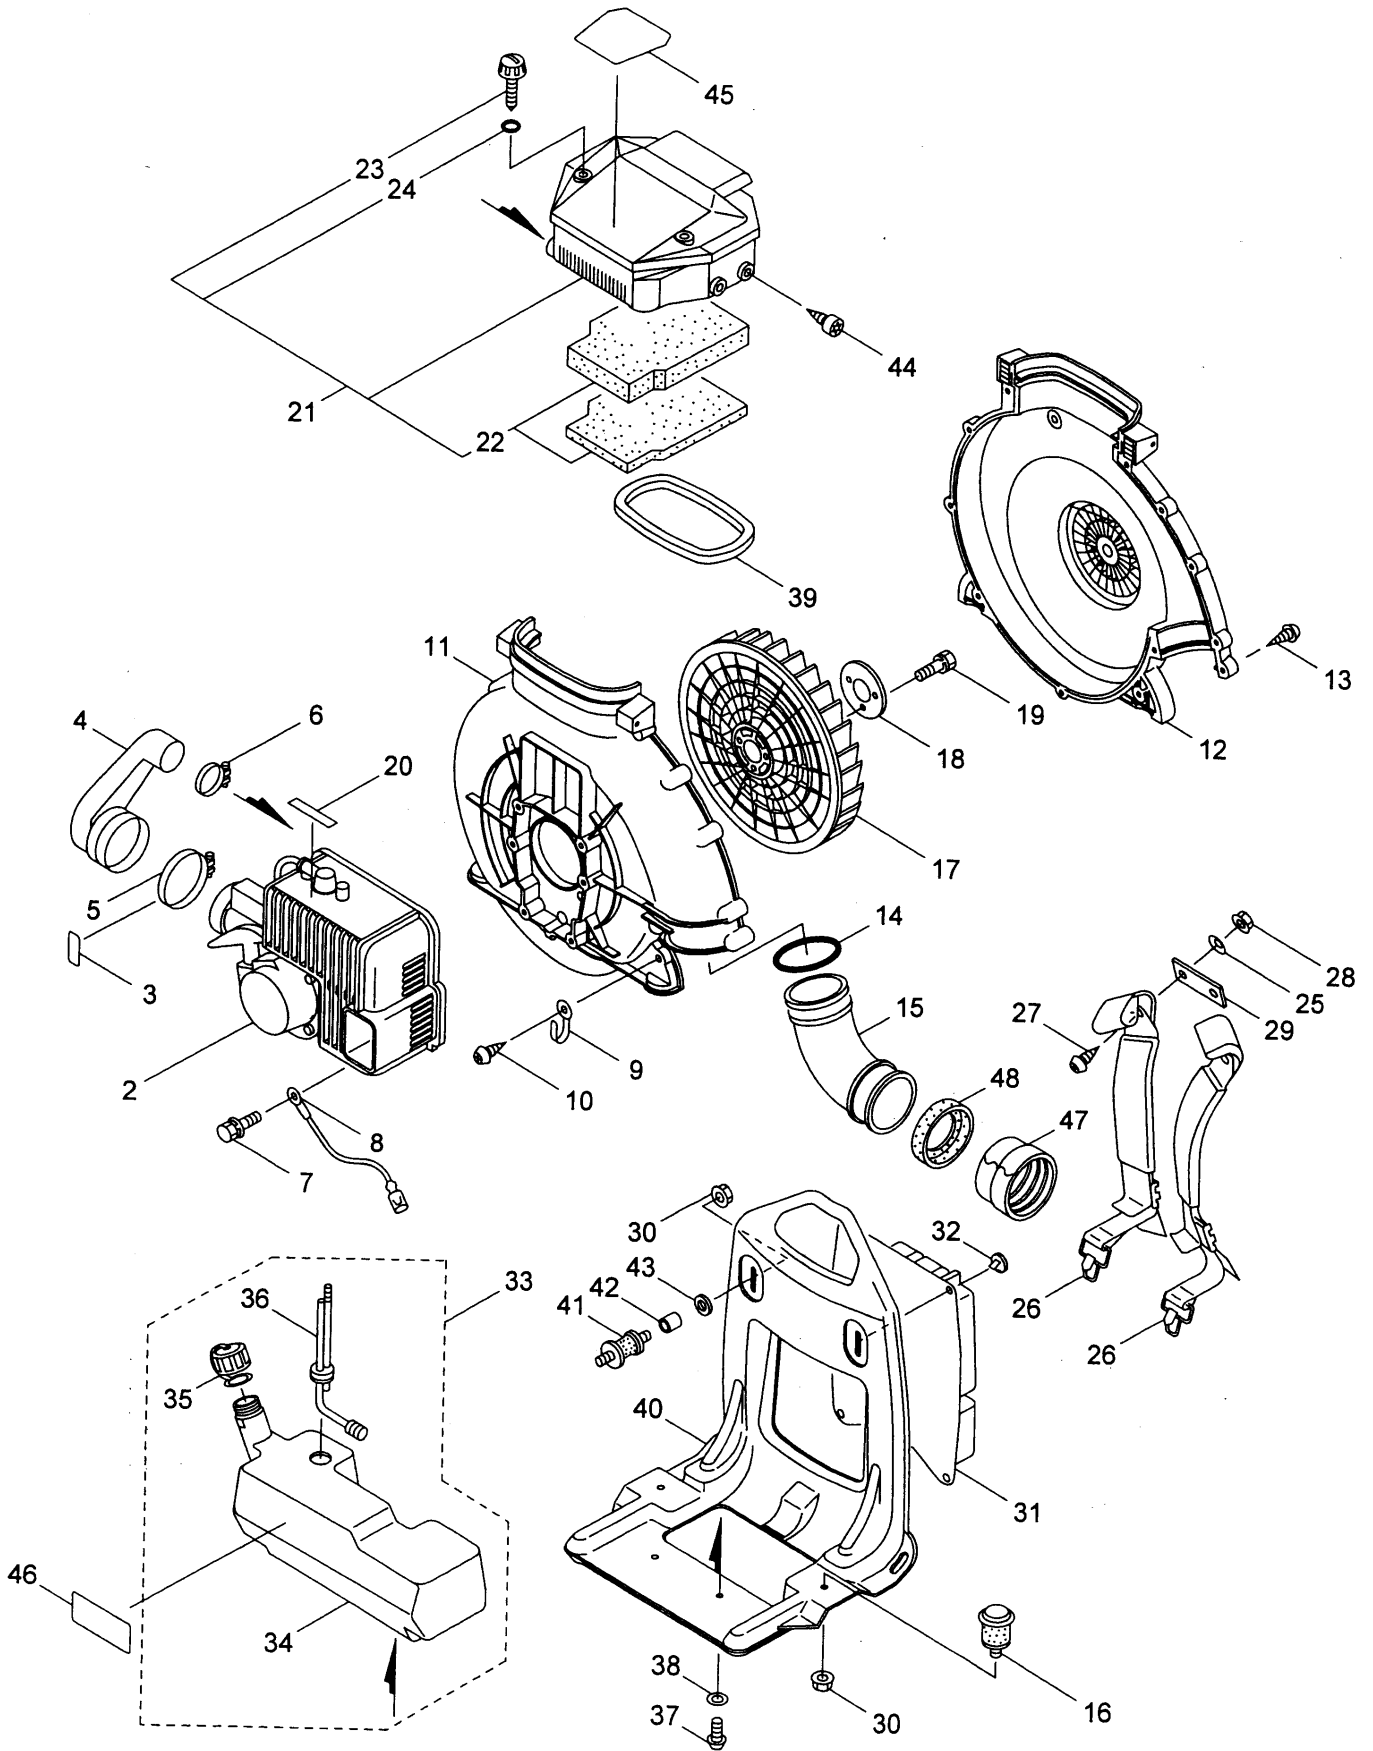

PARTS LIST

BL6700SP
CE

CONTENTS

1• MAIN BODY	1~ 2
2• ENGINE	3~ 6
3• CARBURETOR	7~10
4• THROTTLE	11~12
5• ACCESSORIES	13~14

MARUYAMA

2003.4.

P/N.521566

1.BL6700SP (CE)
MAIN BODY

2.BL6700SP (CE) ENGINE

521566-02

Ref.No.	Part No.	Part Name	Q'ty	Remarks
2-43	998438	Rope Guide	1	13070-2064
2-44	944502	Plate	1	13169-2386
2-45	998439	Recoil Starter Case	1	32099-2135
2-46	998440	Recoil Starter Case	1	32099-2136
2-47	998437	Grip	1	46075-2067
2-48	998436	Rope	1	3.8x1150L 59106-2092
2-49	998434	Reel	1	59101-2074
2-50	998435	Recoil Spring	1	92144-2040
2-51	944801	Screw	1	92009-2218
2-52	998433	Washer	1	92022-2237
2-53	624845	Screw	4	M4x16 92009-2386
2-54	641298	Starting Pulley	1	Incl.55-57 49080-2185
2-55	944226	Snap Ring	1	92033-2010
2-56	579573	Return Spring	1	92144-2046
2-57	584436	Pawl	1	13165-2084
2-58	998417	Nut	1	315B1000
2-59	071344	Washer	2	410B1000