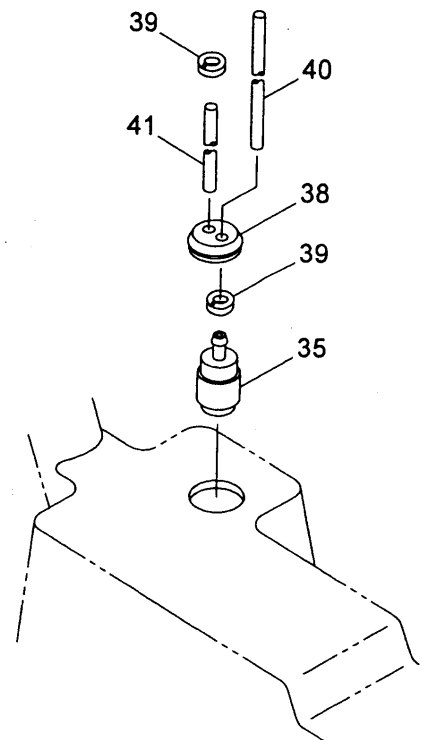

3.BL6700SP (CE) CARBURETOR

Ref.No.	Part No.	Part Name	Q'ty	Remarks
3-1	627550	Gasket	1	11060-2384
3-2	625867	Adapter	1	41077-2067
3-3	625868	Screw	2	214B0616
3-4	628089	Gasket	1	11060-2439
3-5	594598	Nut	2	92015-2097
3-6	579565	Screw	2	233B0520
3-7	625866	Insulator	1	16073-2185
3-8	634428	Gasket	1	11061-2070
3-9	634429	Carburetor Ass'y	1	Incl.10-34 15003-2783
3-10	626812	Body Ass'y	1	Incl.11-16 16160-2101
3-11	624430	Filter	1	14043-2051
3-12	624434	Spring	1	92144-2308
3-13	624433	Pin	1	92043-2094
3-14	624429	Lever	1	16055-2051
3-15	624432	Screw	1	92009-2336
3-16	624431	Float Valve	1	16030-2078
3-17	598407	Gasket	1	11060-2111
3-18	944219	Diaphragm	1	43028-2054
3-19	598413	Body	1	16160-2089
3-20	577191	Priming Pump	1	49043-2067
3-21	598409	Primer Pump Cover	1	14090-2017
3-22	598417	Screw	4	92009-2337
3-23	577179	Screw	2	92009-2277
3-24	624525	Bracket	1	11049-2006
3-25	598418	Screw	1	92009-2354
3-26	624530	Nut	1	92015-2145
3-27	577182	O-Ring	1	92055-2147
3-28	628092	Main Jet	1	#52 92063-2365
3-29	598415	Arm	1	21083-2073
3-30	624532	Washer	1	92200-2074
3-31	577175	Snap Ring	1	92033-2078
3-32	624528	Packing	1	43049-2060
3-33	577184	Gasket	1	11009-2757
3-34	577185	Diaphragm	1	43028-2067
3-35	625872	Fuel Filter	1	49019-2085
3-36	630564	Valve	1	49116-2064
3-37	625871	Cap Ass'y	1	51048-2078
3-38	597949	Fuel Tank Grommet	1	92071-2142
3-39	597948	Fuel Filter Clamp	2	92170-2080
3-40	625873	Tube	1	3x5x250L 92190-2164
3-41	625874	Tube	1	3x6x130L 92191-2049
3-42	636763	Muffler Ass'y	1	Incl.43-45 49069-2373
3-43	634366	Screw	4	92009-2446
3-44	634430	Spark Arrester	1	18077-2116
3-45	634360	Gasket	1	11061-2061