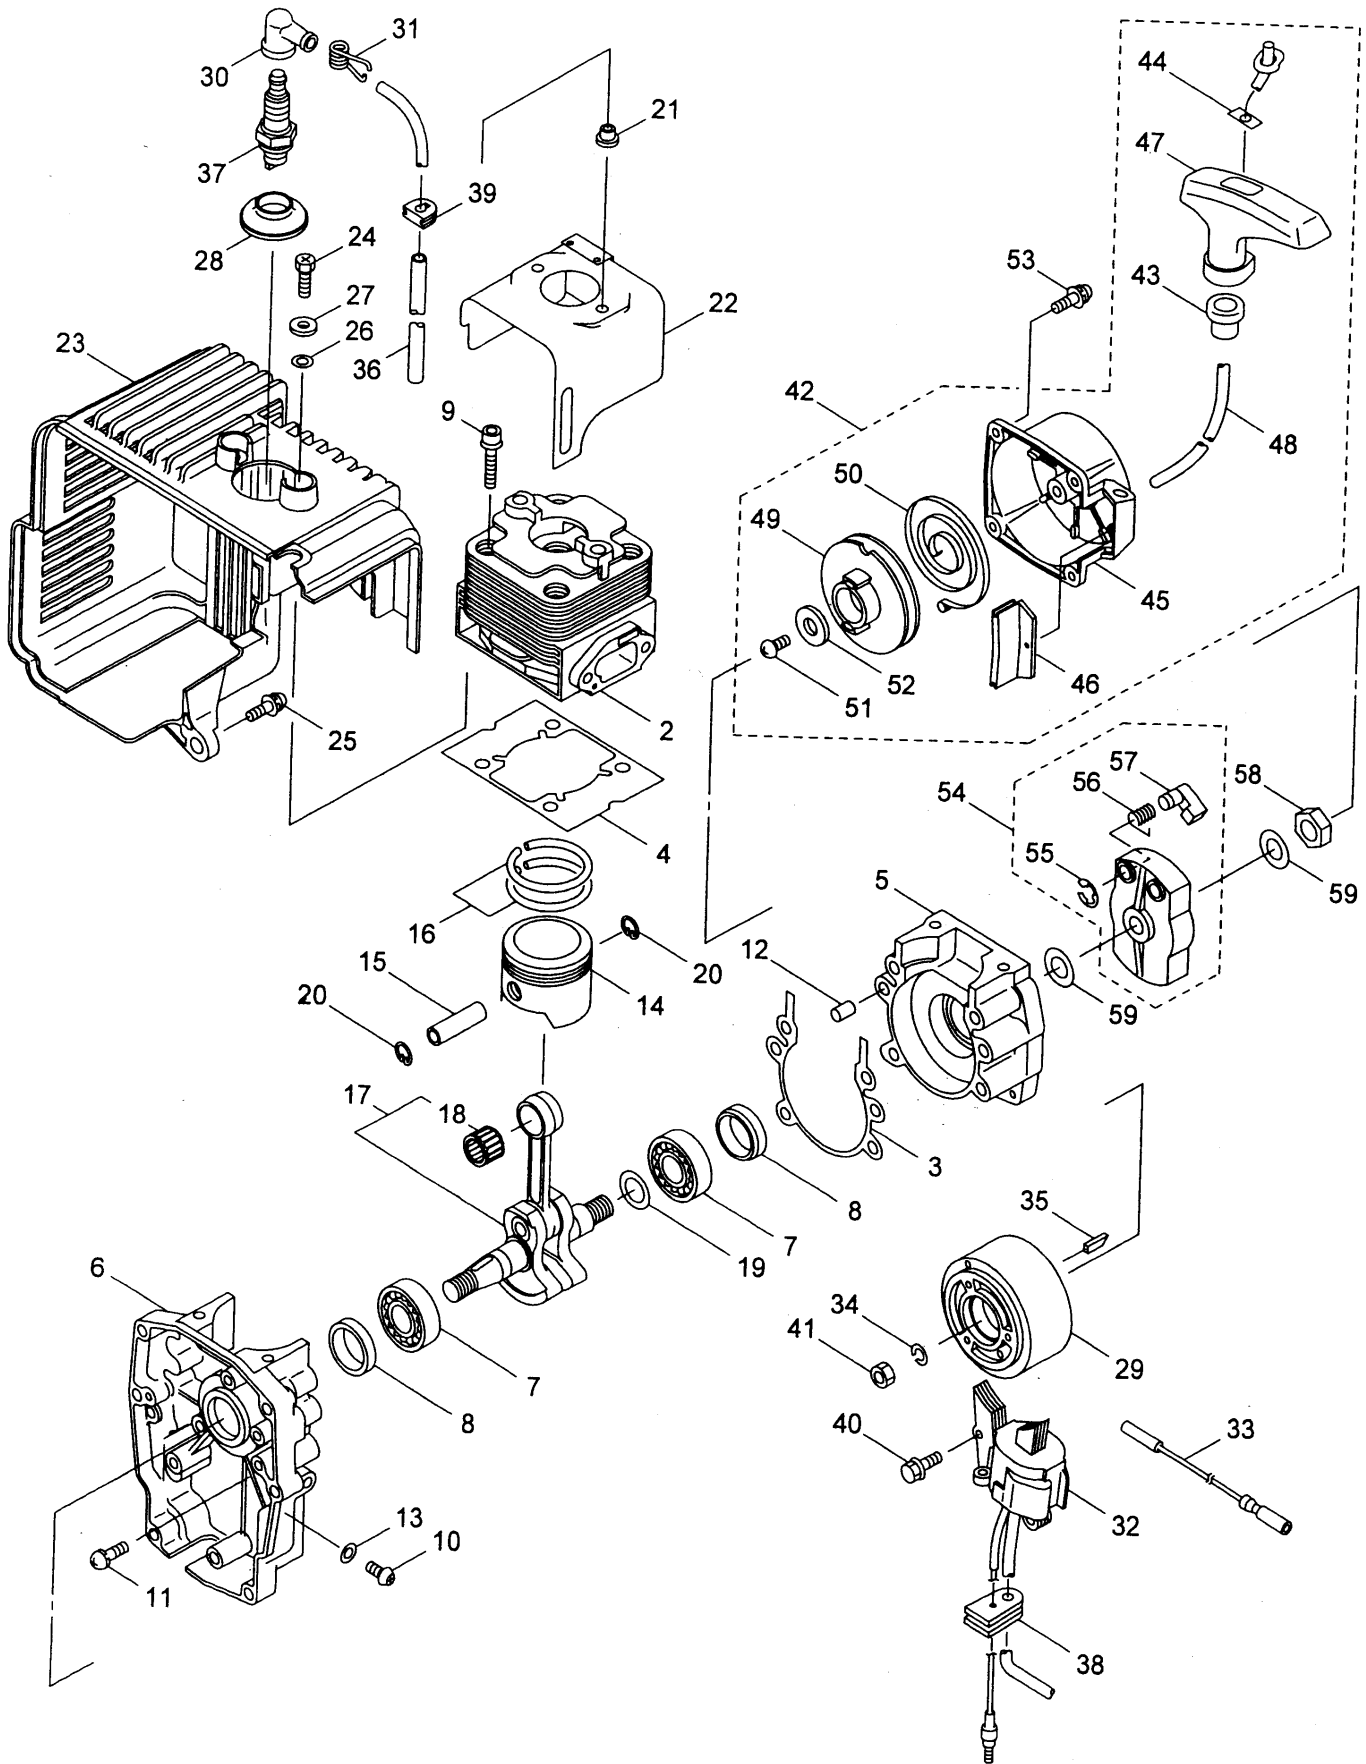

2.BL6700SP (CE)
ENGINE

Ref.No.	Part No.	Part Name	Q'ty	Remarks
2-1		Engine	1	TE59D-BG21(122391)
2-2	637459	Cylinder	1	11005-2149
2-3	998401	Gasket	1	11009-2495
2-4	637460	Gasket	1	11061-2080
2-5	998399	Crankcase	1	14002-2224
2-6	998400	Crankcase	1	14002-2225
2-7	620248	Ball Bearing	2	92045-2055
2-8	071335	Oil Seal	2	92049-2077
2-9	597284	Bolt	4	92150-2294
2-10	944619	Screw	1	214B0608
2-11	599880	Screw	4	223B0630
2-12	943349	Dowel Pin	2	551A0610
2-13	943893	Gasket	1	751Q0600
2-14	627497	Piston	1	13001-2144
2-15	944769	Piston Pin	1	13002-2067
2-16	627498	Piston Ring Set	1	13008-6054
2-17	634426	Crankshaft Ass'y	1	Incl.18 49119-6198
2-18	597289	Needle Bearing	1	13033-2005
2-19	573120	Shim	AR	t=0.20 92025-2092
2-19	573121	Shim	AR	t=0.40 92025-2093
2-19	573122	Shim	AR	t=0.60 92025-2094
2-19	573119	Shim	AR	t=0.10 92025-2107
2-20	943307	Snap Ring	2	92033-2058
2-21	630053	Insulator	2	16073-2197
2-22	634427	Shroud	1	49089-2524
2-23	121763	Shroud	1	49089-2527
2-24	573307	Bolt	2	92002-2322
2-25	580184	Screw	1	92009-2285
2-26	621123	Washer	2	92022-2157
2-27	575415	Washer	2	5.5x13.8xt2 92200-2063
2-28	998412	Cover	1	14025-2110
2-29	620250	Flywheel	1	21050-2262
2-30	591532	Spark Plug Cap	1	21130-2056
2-31	591533	Terminal	1	21169-2051
2-32	597262	Ignition Coil Ass'y	1	21171-2201
2-33	597263	Lead Wire	1	26011-2321
2-34	943924	Washer	1	92022-2147
2-35	998409	Key	1	92038-2078
2-36	998411	Tube	1	6x7.4x300L 92059-2233
2-37	626811	Spark Plug	1	BPMR7A 92070-2107
2-38	597293	Grommet	1	92071-2077
2-39	634348	Grommet	1	92071-2155
2-40	943457	Bolt	2	180B0520
2-41	998410	Nut	1	314R1000
2-42	998413	Recoil Starter	1	Incl.43-52 49088-2311