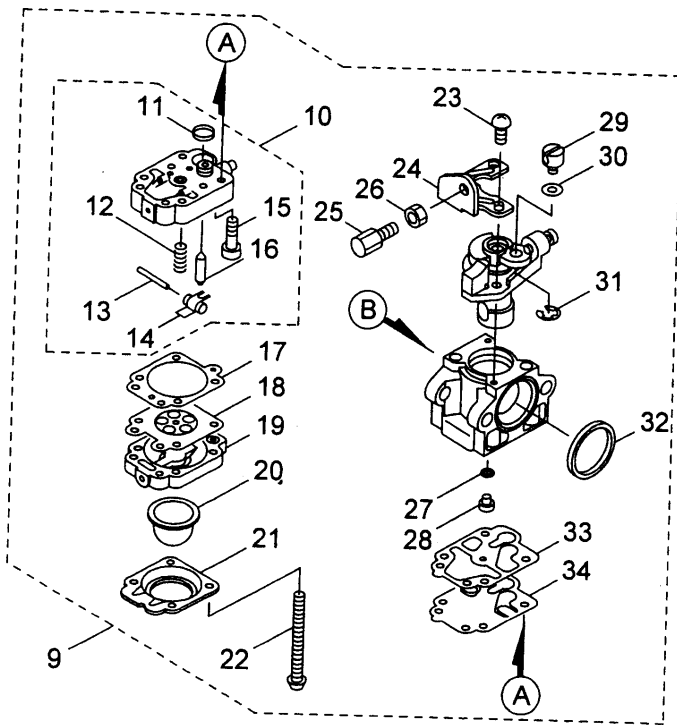

3.BL6700SP (CE) CARBURETOR

Ref.No.	Part No.	Part Name	Q'ty	Remarks
3-46	636828	Bolt & Washer	2	
3-47	636762	Muffler Gasket	1	11061-2093
3-48	943276	Screw	1	242B0614
3-49	637461	Air Filter Case Ass'y	1	Incl.50 11038-2078
3-50	628550	Screw	1	92009-2359
3-51	626814	Baffle	1	18020-2079
3-52	628095	Screw	2	92009-2434
3-53	598438	Label	1	56031-2468
3-54	627554	Label	1	56039-2800
3-55	637462	Label	1	56080-2279