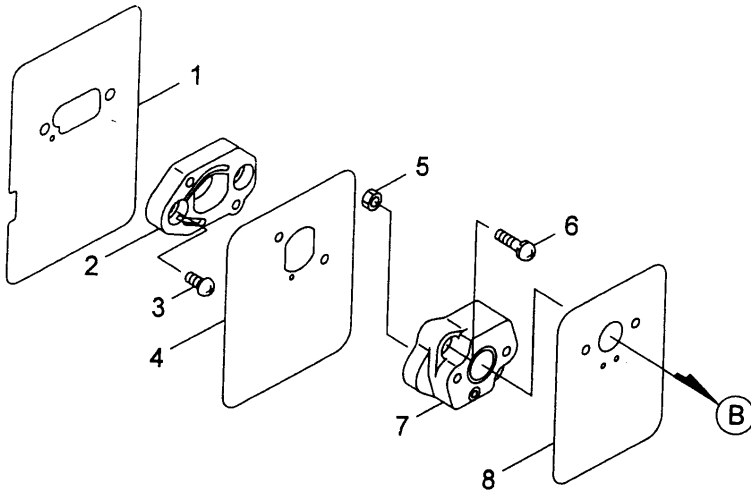

3.BL6700SP (CE) CARBURETOR

Ref.No.	Part No.	Part Name	Q'ty	Remarks
3-46	636828	Bolt & Washer	2	
3-47	636762	Muffler Gasket	1	11061-2093
3-48	943276	Screw	1	242B0614
3-49	637461	Air Filter Case Ass'y	1	Incl.50 11038-2078
3-50	628550	Screw	1	92009-2359
3-51	626814	Baffle	1	18020-2079
3-52	628095	Screw	2	92009-2434
3-53	598438	Label	1	56031-2468
3-54	627554	Label	1	56039-2800
3-55	637462	Label	1	56080-2279