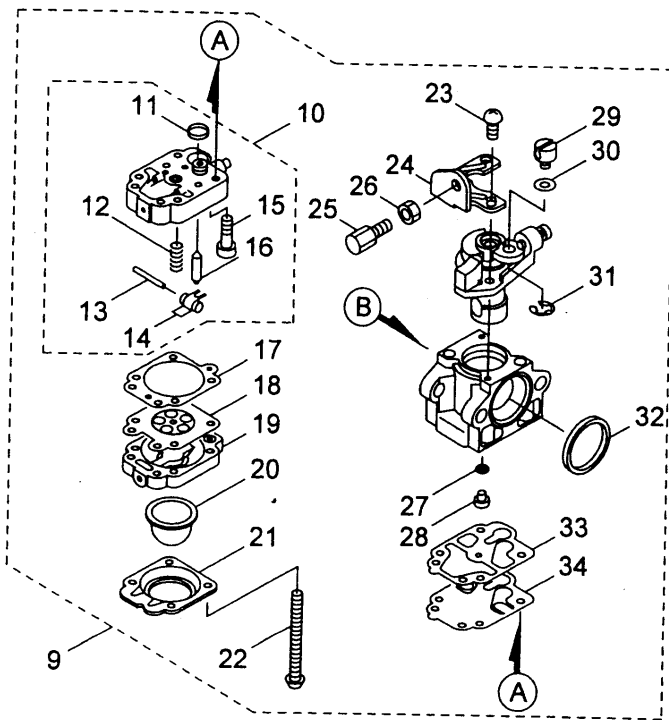

3.BL6700SP (CE) CARBURETOR

Ref.No.	Part No.	Part Name	Q'ty	Remarks
3-1	627550	Gasket	1	11060-2384
3-2	625867	Adapter	1	41077-2067
3-3	625868	Screw	2	214B0616
3-4	628089	Gasket	1	11060-2439
3-5	594598	Nut	2	92015-2097
3-6	579565	Screw	2	233B0520
3-7	625866	Insulator	1	16073-2185
3-8	634428	Gasket	1	11061-2070
3-9	634429	Carburetor Ass'y	1	Incl.10-34 15003-2783
3-10	626812	Body Ass'y	1	Incl.11-16 16160-2101
3-11	624430	Filter	1	14043-2051
3-12	624434	Spring	1	92144-2308
3-13	624433	Pin	1	92043-2094
3-14	624429	Lever	1	16055-2051
3-15	624432	Screw	1	92009-2336
3-16	624431	Float Valve	1	16030-2078
3-17	598407	Gasket	1	11060-2111
3-18	944219	Diaphragm	1	43028-2054
3-19	598413	Body	1	16160-2089
3-20	577191	Priming Pump	1	49043-2067
3-21	598409	Primer Pump Cover	1	14090-2017
3-22	598417	Screw	4	92009-2337
3-23	577179	Screw	2	92009-2277
3-24	624525	Bracket	1	11049-2006
3-25	598418	Screw	1	92009-2354
3-26	624530	Nut	1	92015-2145
3-27	577182	O-Ring	1	92055-2147
3-28	628092	Main Jet	1	#52 92063-2365
3-29	598415	Arm	1	21083-2073
3-30	624532	Washer	1	92200-2074
3-31	577175	Snap Ring	1	92033-2078
3-32	624528	Packing	1	43049-2060
3-33	577184	Gasket	1	11009-2757
3-34	577185	Diaphragm	1	43028-2067
3-35	625872	Fuel Filter	1	49019-2085
3-36	630564	Valve	1	49116-2064
3-37	625871	Cap Ass'y	1	51048-2078
3-38	597949	Fuel Tank Grommet	1	92071-2142
3-39	597948	Fuel Filter Clamp	2	92170-2080
3-40	625873	Tube	1	3x5x250L 92190-2164
3-41	625874	Tube	1	3x6x130L 92191-2049
3-42	636763	Muffler Ass'y	1	Incl.43-45 49069-2373
3-43	634366	Screw	4	92009-2446
3-44	634430	Spark Arrester	1	18077-2116
3-45	634360	Gasket	1	11061-2061