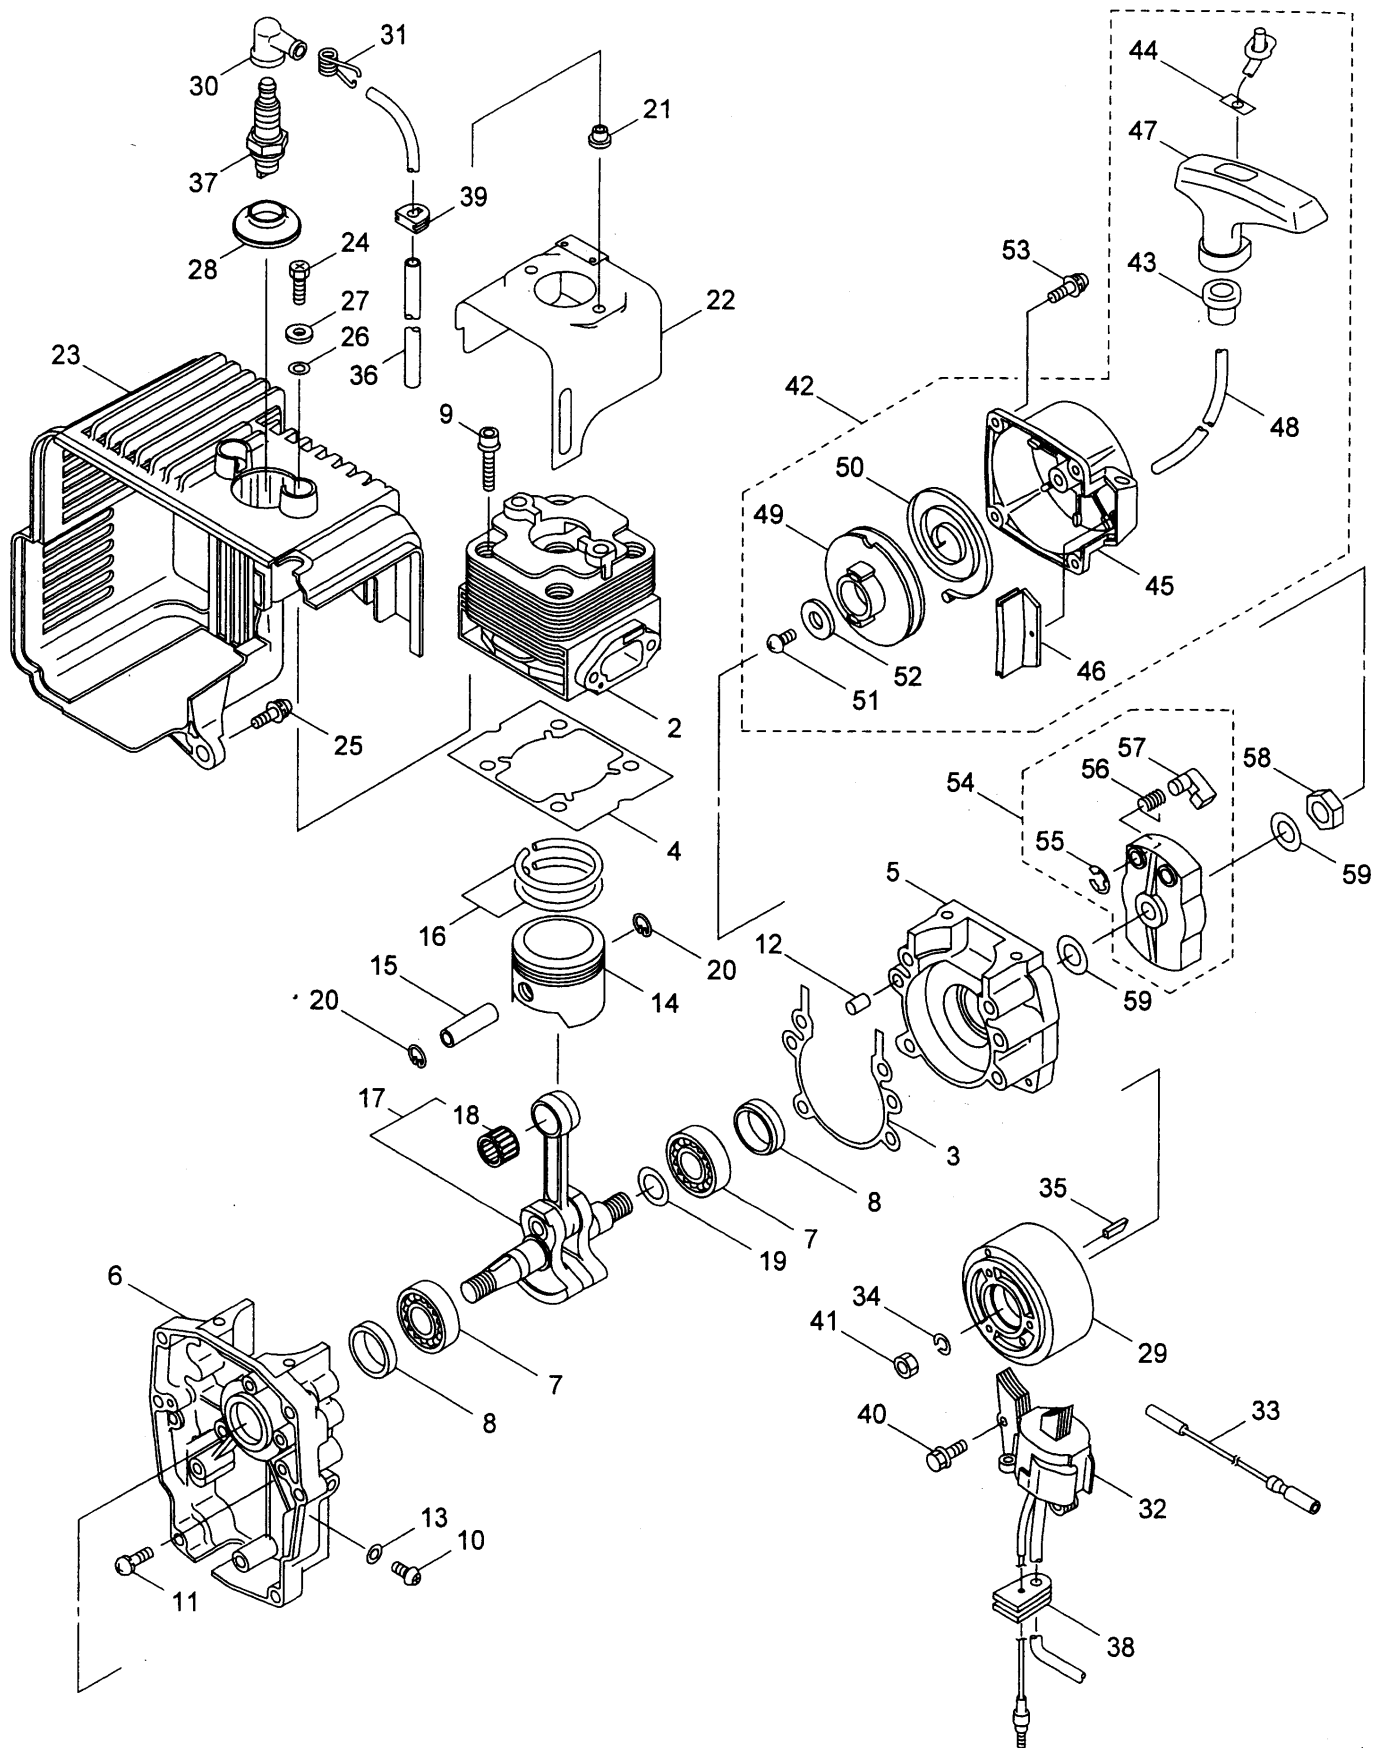

2.BL6700SP (CE) ENGINE

521566-02

Ref.No.	Part No.	Part Name	Q'ty	Remarks
2-43	998438	Rope Guide	1	13070-2064
2-44	944502	Plate	1	13169-2386
2-45	998439	Recoil Starter Case	1	32099-2135
2-46	998440	Recoil Starter Case	1	32099-2136
2-47	998437	Grip	1	46075-2067
2-48	998436	Rope	1	3.8x1150L 59106-2092
2-49	998434	Reel	1	59101-2074
2-50	998435	Recoil Spring	1	92144-2040
2-51	944801	Screw	1	92009-2218
2-52	998433	Washer	1	92022-2237
2-53	624845	Screw	4	M4x16 92009-2386
2-54	641298	Starting Pulley	1	Incl.55-57 49080-2185
2-55	944226	Snap Ring	1	92033-2010
2-56	579573	Return Spring	1	92144-2046
2-57	584436	Pawl	1	13165-2084
2-58	998417	Nut	1	315B1000
2-59	071344	Washer	2	410B1000