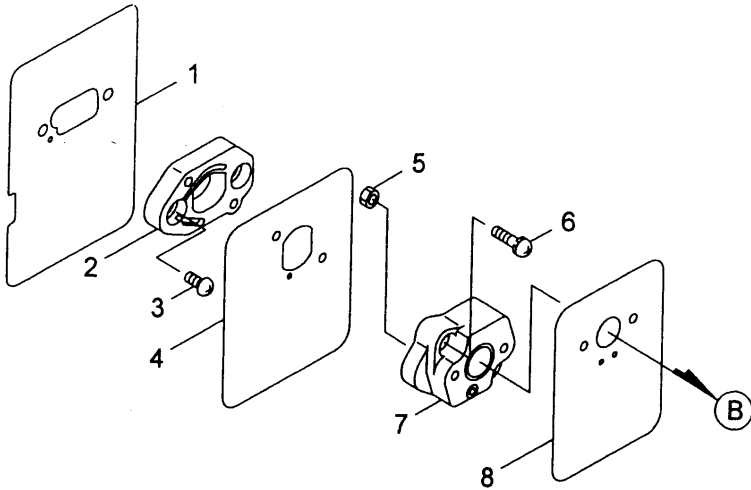

3.BL6700SP (CE) CARBURETOR

Ref.No.	Part No.	Part Name	Q'ty	Remarks
3-1	627550	Gasket	1	11060-2384
3-2	625867	Adapter	1	41077-2067
3-3	625868	Screw	2	214B0616
3-4	628089	Gasket	1	11060-2439
3-5	594598	Nut	2	92015-2097
3-6	579565	Screw	2	233B0520
3-7	625866	Insulator	1	16073-2185
3-8	634428	Gasket	1	11061-2070
3-9	634429	Carburetor Ass'y	1	Incl.10-34 15003-2783
3-10	626812	Body Ass'y	1	Incl.11-16 16160-2101
3-11	624430	Filter	1	14043-2051
3-12	624434	Spring	1	92144-2308
3-13	624433	Pin	1	92043-2094
3-14	624429	Lever	1	16055-2051
3-15	624432	Screw	1	92009-2336
3-16	624431	Float Valve	1	16030-2078
3-17	598407	Gasket	1	11060-2111
3-18	944219	Diaphragm	1	43028-2054
3-19	598413	Body	1	16160-2089
3-20	577191	Priming Pump	1	49043-2067
3-21	598409	Primer Pump Cover	1	14090-2017
3-22	598417	Screw	4	92009-2337
3-23	577179	Screw	2	92009-2277
3-24	624525	Bracket	1	11049-2006
3-25	598418	Screw	1	92009-2354
3-26	624530	Nut	1	92015-2145
3-27	577182	O-Ring	1	92055-2147
3-28	628092	Main Jet	1	#52 92063-2365
3-29	598415	Arm	1	21083-2073
3-30	624532	Washer	1	92200-2074
3-31	577175	Snap Ring	1	92033-2078
3-32	624528	Packing	1	43049-2060
3-33	577184	Gasket	1	11009-2757
3-34	577185	Diaphragm	1	43028-2067
3-35	625872	Fuel Filter	1	49019-2085
3-36	630564	Valve	1	49116-2064
3-37	625871	Cap Ass'y	1	51048-2078
3-38	597949	Fuel Tank Grommet	1	92071-2142
3-39	597948	Fuel Filter Clamp	2	92170-2080
3-40	625873	Tube	1	3x5x250L 92190-2164
3-41	625874	Tube	1	3x6x130L 92191-2049
3-42	636763	Muffler Ass'y	1	Incl.43-45 49069-2373
3-43	634366	Screw	4	92009-2446
3-44	634430	Spark Arrester	1	18077-2116
3-45	634360	Gasket	1	11061-2061