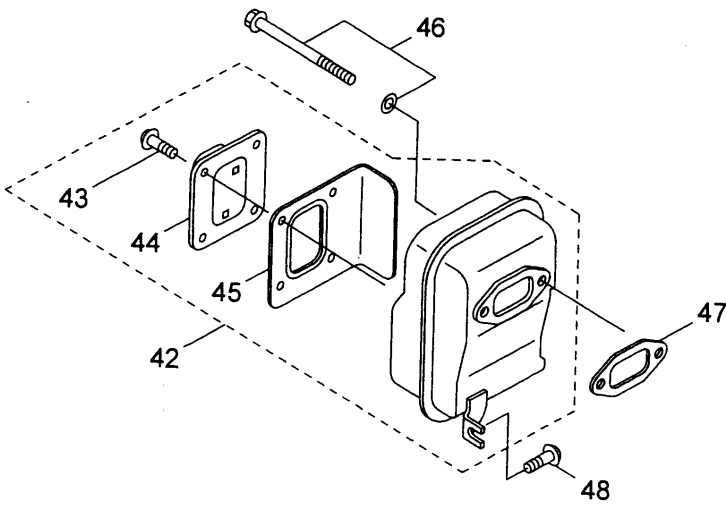

3.BL6700SP (CE) CARBURETOR

Ref.No.	Part No.	Part Name	Q'ty	Remarks
3-46	636828	Bolt & Washer	2	
3-47	636762	Muffler Gasket	1	11061-2093
3-48	943276	Screw	1	242B0614
3-49	637461	Air Filter Case Ass'y	1	Incl.50 11038-2078
3-50	628550	Screw	1	92009-2359
3-51	626814	Baffle	1	18020-2079
3-52	628095	Screw	2	92009-2434
3-53	598438	Label	1	56031-2468
3-54	627554	Label	1	56039-2800
3-55	637462	Label	1	56080-2279