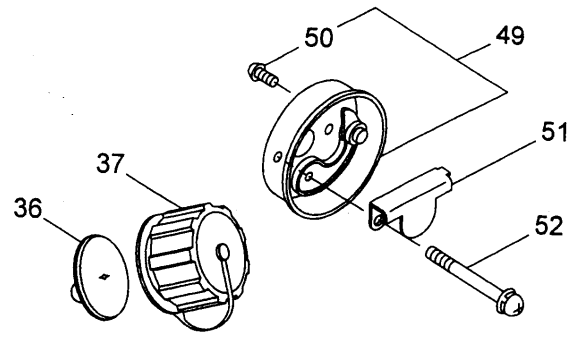

3.BL6700SP (CE) CARBURETOR

Ref.No.	Part No.	Part Name	Q'ty	Remarks
3-46	636828	Bolt & Washer	2	
3-47	636762	Muffler Gasket	1	11061-2093
3-48	943276	Screw	1	242B0614
3-49	637461	Air Filter Case Ass'y	1	Incl.50 11038-2078
3-50	628550	Screw	1	92009-2359
3-51	626814	Baffle	1	18020-2079
3-52	628095	Screw	2	92009-2434
3-53	598438	Label	1	56031-2468
3-54	627554	Label	1	56039-2800
3-55	637462	Label	1	56080-2279