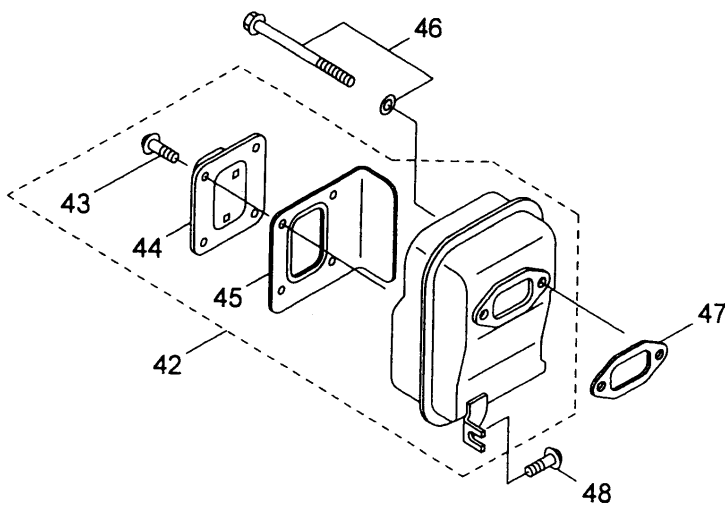

3.BL6700SP (CE) CARBURETOR

Ref.No.	Part No.	Part Name	Q'ty	Remarks
3-1	627550	Gasket	1	11060-2384
3-2	625867	Adapter	1	41077-2067
3-3	625868	Screw	2	214B0616
3-4	628089	Gasket	1	11060-2439
3-5	594598	Nut	2	92015-2097
3-6	579565	Screw	2	233B0520
3-7	625866	Insulator	1	16073-2185
3-8	634428	Gasket	1	11061-2070
3-9	634429	Carburetor Ass'y	1	Incl.10-34 15003-2783
3-10	626812	Body Ass'y	1	Incl.11-16 16160-2101
3-11	624430	Filter	1	14043-2051
3-12	624434	Spring	1	92144-2308
3-13	624433	Pin	1	92043-2094
3-14	624429	Lever	1	16055-2051
3-15	624432	Screw	1	92009-2336
3-16	624431	Float Valve	1	16030-2078
3-17	598407	Gasket	1	11060-2111
3-18	944219	Diaphragm	1	43028-2054
3-19	598413	Body	1	16160-2089
3-20	577191	Priming Pump	1	49043-2067
3-21	598409	Primer Pump Cover	1	14090-2017
3-22	598417	Screw	4	92009-2337
3-23	577179	Screw	2	92009-2277
3-24	624525	Bracket	1	11049-2006
3-25	598418	Screw	1	92009-2354
3-26	624530	Nut	1	92015-2145
3-27	577182	O-Ring	1	92055-2147
3-28	628092	Main Jet	1	#52 92063-2365
3-29	598415	Arm	1	21083-2073
3-30	624532	Washer	1	92200-2074
3-31	577175	Snap Ring	1	92033-2078
3-32	624528	Packing	1	43049-2060
3-33	577184	Gasket	1	11009-2757
3-34	577185	Diaphragm	1	43028-2067
3-35	625872	Fuel Filter	1	49019-2085
3-36	630564	Valve	1	49116-2064
3-37	625871	Cap Ass'y	1	51048-2078
3-38	597949	Fuel Tank Grommet	1	92071-2142
3-39	597948	Fuel Filter Clamp	2	92170-2080
3-40	625873	Tube	1	3x5x250L 92190-2164
3-41	625874	Tube	1	3x6x130L 92191-2049
3-42	636763	Muffler Ass'y	1	Incl.43-45 49069-2373
3-43	634366	Screw	4	92009-2446
3-44	634430	Spark Arrester	1	18077-2116
3-45	634360	Gasket	1	11061-2061