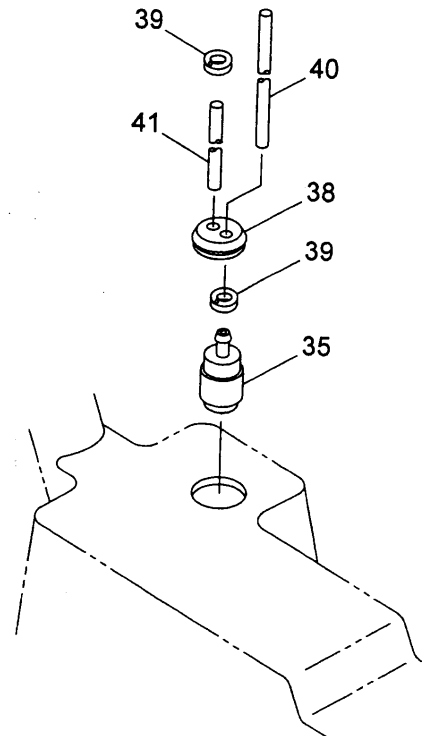

3.BL6700SP (CE) CARBURETOR

Ref.No.	Part No.	Part Name	Q'ty	Remarks
3-46	636828	Bolt & Washer	2	
3-47	636762	Muffler Gasket	1	11061-2093
3-48	943276	Screw	1	242B0614
3-49	637461	Air Filter Case Ass'y	1	Incl.50 11038-2078
3-50	628550	Screw	1	92009-2359
3-51	626814	Baffle	1	18020-2079
3-52	628095	Screw	2	92009-2434
3-53	598438	Label	1	56031-2468
3-54	627554	Label	1	56039-2800
3-55	637462	Label	1	56080-2279